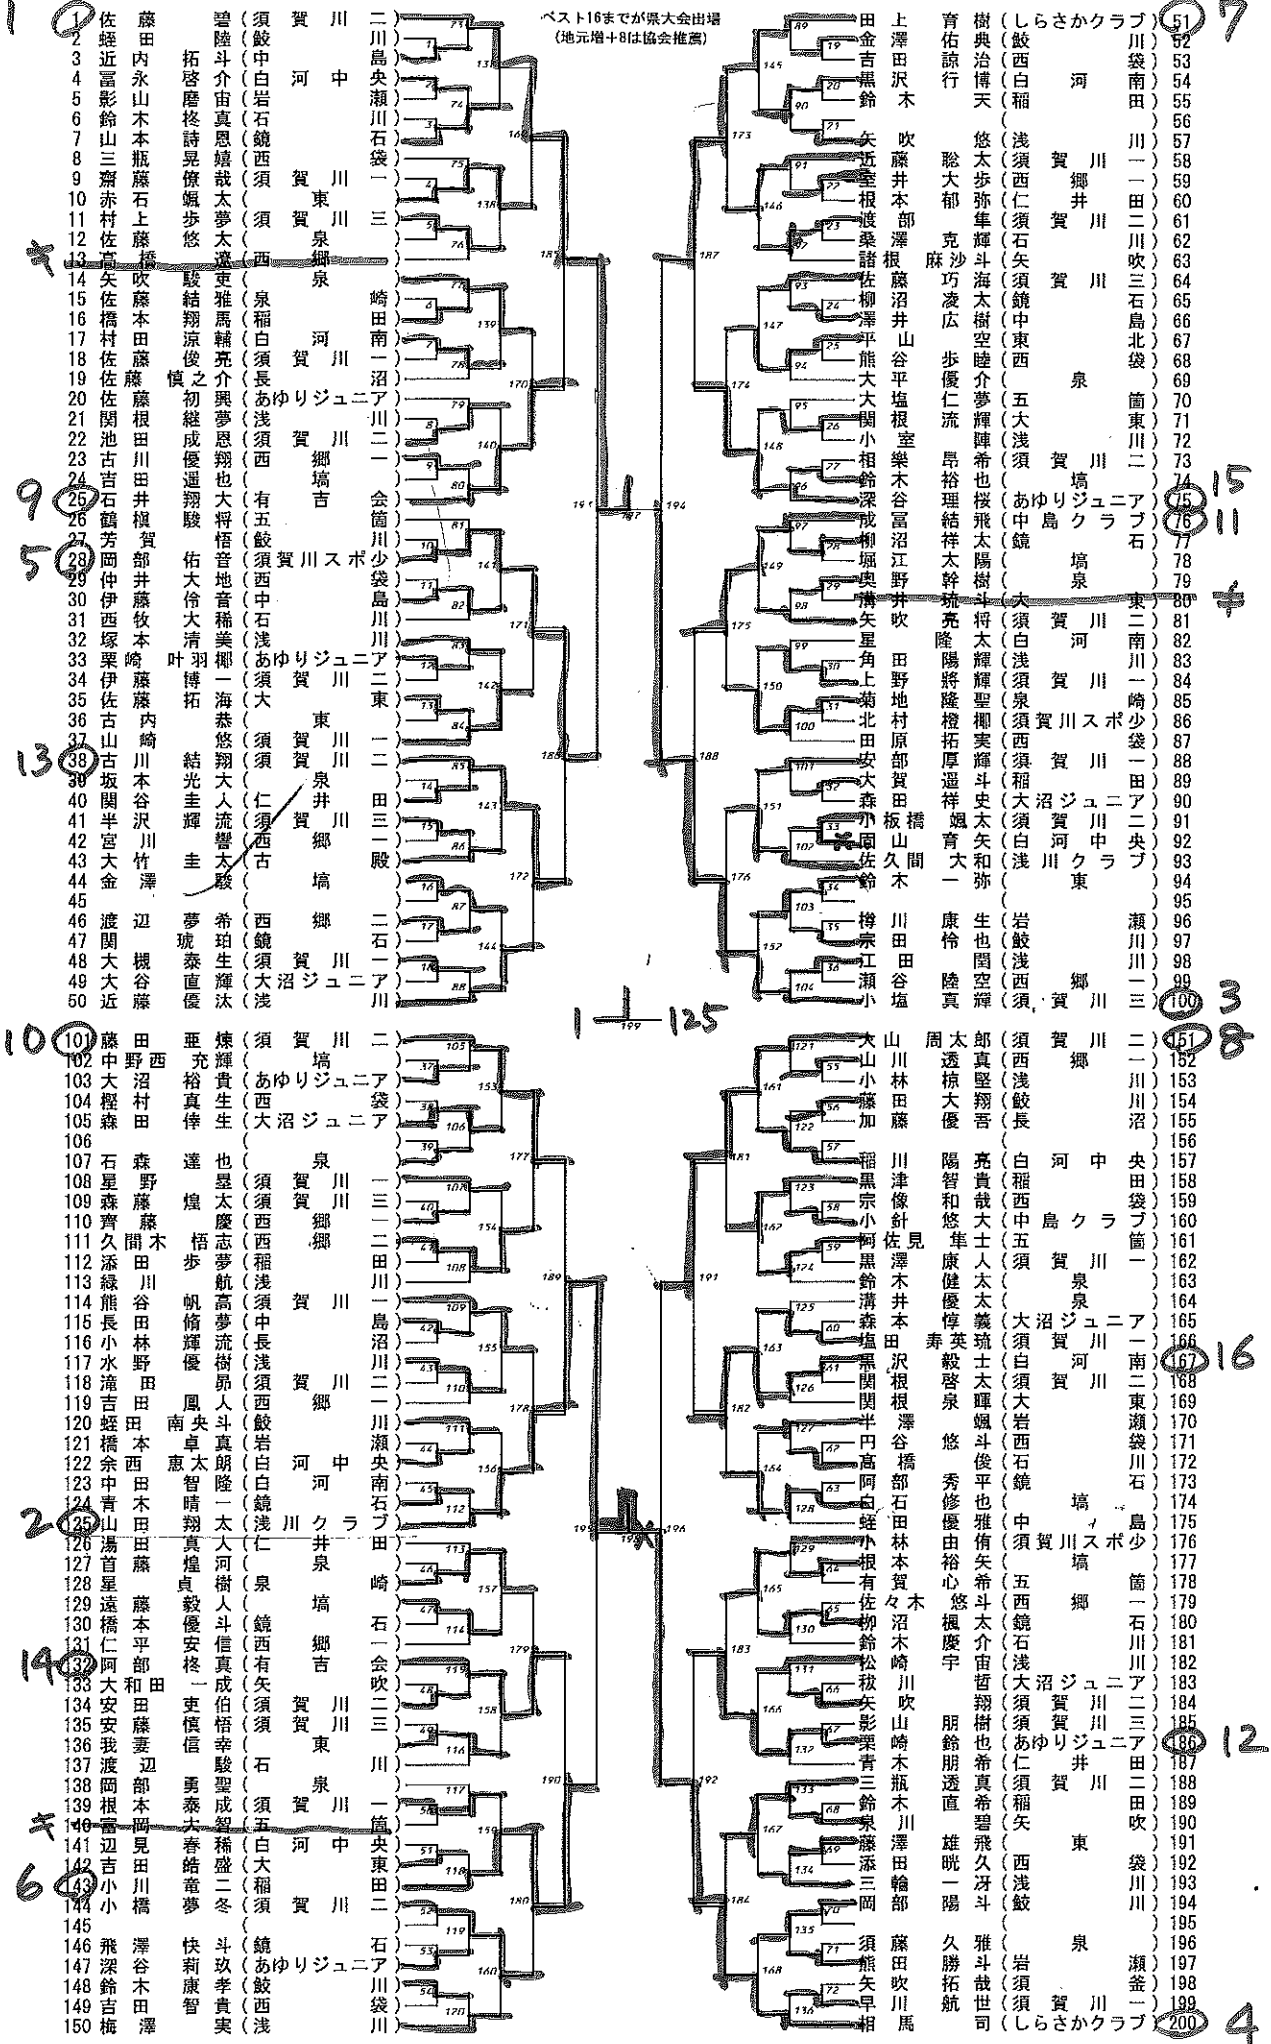

【13歳以下男子シングルス bs】

ベスト16までが県大会出場 (地元増+8は協会推薦)

- 1 藤田内永山木本瓶藤石上藤
- 2 佐藤近富影鈴山三齋赤村佐高
- 3
- 4
- 5
- 6
- 7
- 8
- 9
- 10
- 11
- 12
- 13
- 14 吹藤本田藤藤根田川田井根
- 15 矢佐橋村佐佐佐関池古吉石鶴芳岡仲伊西塚栗伊佐古山古坂開半宮大金
- 16
- 17
- 18
- 19
- 20
- 21
- 22
- 23
- 24
- 25
- 26
- 27
- 28
- 29
- 30
- 31
- 32
- 33
- 34
- 35
- 36
- 37
- 38
- 39
- 40
- 41
- 42
- 43
- 44
- 45
- 46
- 47
- 48
- 49
- 50
- 101 藤中大樞森
- 102
- 103
- 104
- 105
- 106
- 107
- 108
- 109
- 110
- 111
- 112
- 113
- 114
- 115
- 116
- 117
- 118
- 119
- 120
- 121
- 122
- 123
- 124
- 125
- 126
- 127
- 128
- 129
- 130
- 131
- 132
- 133
- 134
- 135
- 136
- 137
- 138
- 139
- 140
- 141
- 142
- 143
- 144
- 145
- 146
- 147
- 148
- 149
- 150

- 51 上澤田沢木
- 52 田金吉黒鈴
- 53 吹藤井本部澤根藤沼井山谷平塩根室樂木谷富沼江野井吹
- 54 矢近室根藤桑諸佐柳澤平熊大大関小相鈴深戒柳堀奥溝矢星角上菊北田安大森小園佐鈴
- 55
- 56
- 57
- 58
- 59
- 60
- 61
- 62
- 63
- 64
- 65
- 66
- 67
- 68
- 69
- 70
- 71
- 72
- 73
- 74
- 75
- 76
- 77
- 78
- 79
- 80
- 81
- 82
- 83
- 84
- 85
- 86
- 87
- 88
- 89
- 90
- 91
- 92
- 93
- 94
- 95
- 96
- 97
- 98
- 99
- 100
- 101
- 102
- 103
- 104
- 105
- 106
- 107
- 108
- 109
- 110
- 111
- 112
- 113
- 114
- 115
- 116
- 117
- 118
- 119
- 120
- 121
- 122
- 123
- 124
- 125
- 126
- 127
- 128
- 129
- 130
- 131
- 132
- 133
- 134
- 135
- 136
- 137
- 138
- 139
- 140
- 141
- 142
- 143
- 144
- 145
- 146
- 147
- 148
- 149
- 150
- 151 周太透
- 152
- 153
- 154
- 155
- 156
- 157
- 158
- 159
- 160
- 161
- 162
- 163
- 164
- 165
- 166
- 167
- 168
- 169
- 170
- 171
- 172
- 173
- 174
- 175
- 176
- 177
- 178
- 179
- 180
- 181
- 182
- 183
- 184
- 185
- 186
- 187
- 188
- 189
- 190
- 191
- 192
- 193
- 194
- 195
- 196
- 197
- 198
- 199
- 200

7
15
11
3
8
16
12
4