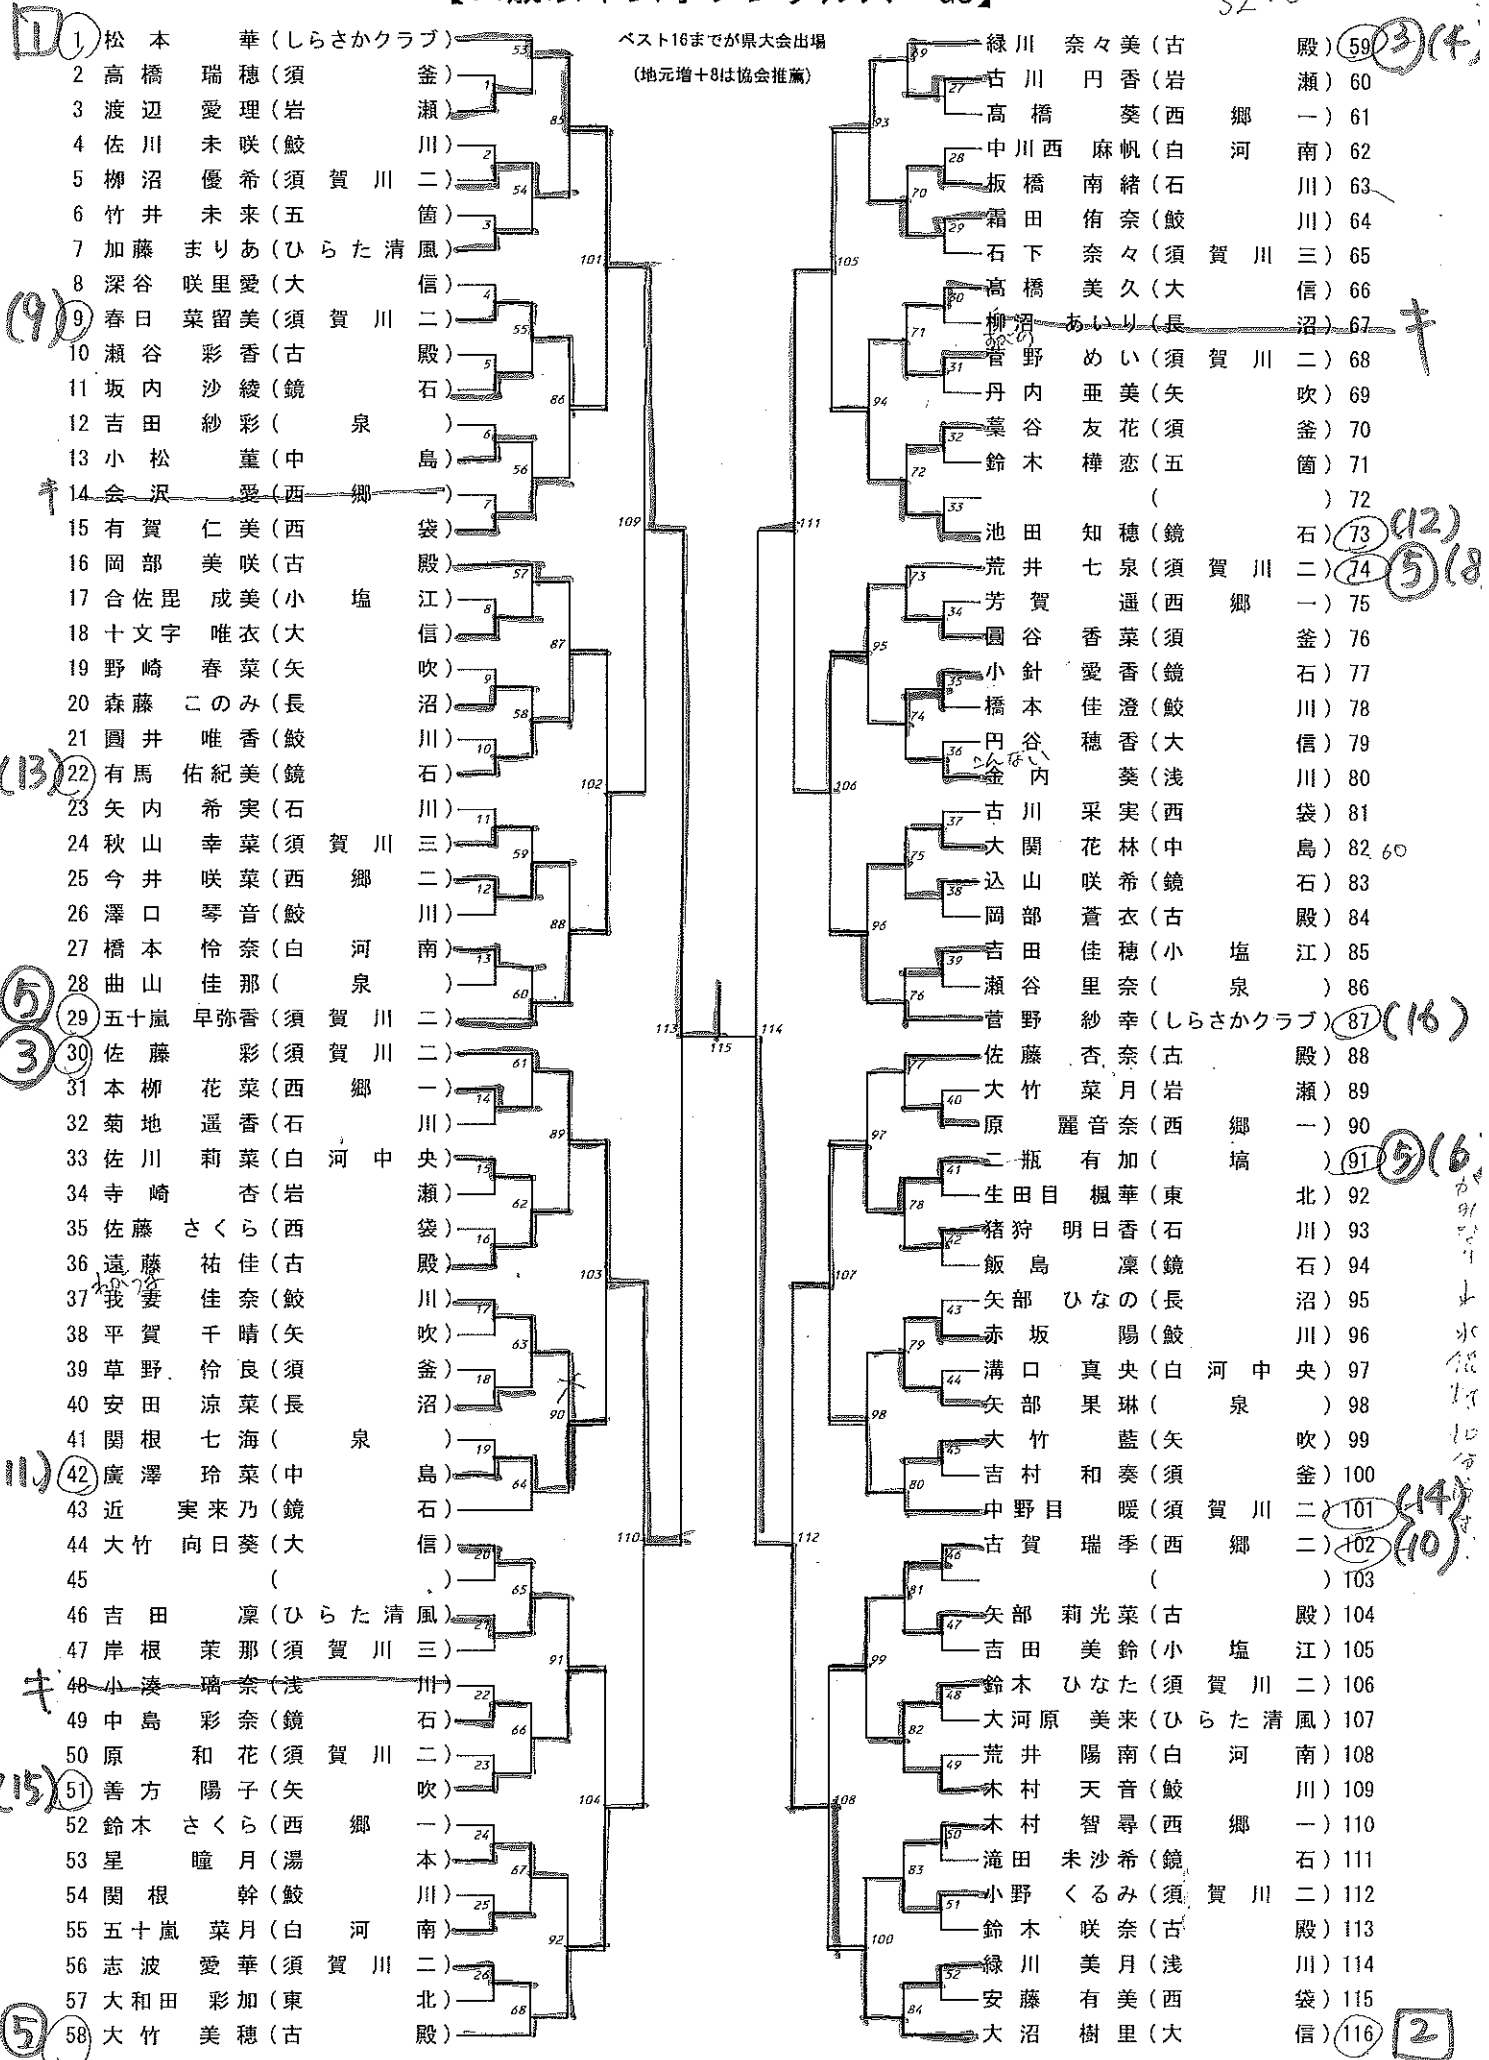

【14歳以下女子ダブルス GD】 $\frac{80}{20}$ 33 ~ 48 ②34 ~ 1台あり。

3		ベスト8が県大会 (地元増+2は協会推薦)		2	
①	松本 華 (しらさかクラブ)	岡部 美咲 (古 殿)	33	②	岡部 美咲 (古 殿)
2	菅野 紗幸	前田 陽葵 (須賀川二)	34	3	十嵐 菜月 (白 河 南)
3	原野 和花 (須賀川二)	五十嵐 菜月 (白 河 南)	35	4	有馬 佑紀美 (鏡 石)
4	遠藤 彩香 (ひらた清風)	大寺 竹崎 (岩 瀬)	36	5	柳町 葉里 (西 郷 二)
5	五十嵐 夏菜 (長 沼)	近藤 真由美 (塙)	37	6	近藤 真由美 (塙)
6	大竹 佑季 (矢 吹)	藁谷 友香 (須 釜)	38	7	中村 美紅 (しらさかクラブ)
7	鈴木 遥菜 (須賀川二)	秋山 幸菜 (須賀川三)	39	8	村田 彩乃 (ひらた清風)
8	二瓶 有加 (矢 塙 吹)	齋藤 真衣 (須賀川二)	40	9	丹野 亜美 (矢 吹)
9	大竹 真生 (古 殿)	高萩 橋原 美那 (須賀川二)	41	10	高萩 橋原 美那 (須賀川二)
10	関根 天音 (岩 瀬)	金内 美月 (浅 川)	42	11	池田 知穂 (鏡 石)
11	熊耳 由羽 (中 島)	五十嵐 早弥香 (須賀川二)	43	12	遠藤 有紗 (矢 吹)
12	柳沼 優希 (須賀川二)	佐藤 涼菜 (長 沼)	44	13	加藤 まりあ (ひらた清風)
13	草野 怜良 (須 釜)	高吉 瑞穂 (須 釜)	45	14	中込 彩奈 (鏡 石)
14	飯島 凜綾 (鏡 石)	富田 琴乃 (西 郷 二)	46	15	古川 優衣 (浅 川 クラ ブ)
15	吉田 桜花 (須賀川二)	古渡 川辺 愛理 (岩 瀬)	47	16	中穂 帆奈 (白 河 南)
16	古賀 瑞季 (西 郷 二)	大遠 美祐佳 (古 殿)	48	17	吉田 佳穂 (小 塩 江)
17	中野 暖彩 (須賀川二)	吉合 美成 (小 塩 江)	49	18	吉小 村原 陽香 (須 釜)
18	大河 美来 (ひらた清風)	鈴木 智尋 (西 郷 一)	50	19	緑河 煌み (須賀川二)
19	星井 瞳月 (湯 本)	鈴木 波 (須賀川二)	51	20	秋吉 美奈 (東 北)
20	大竹 藍晴 (矢 吹)	吉矢 紗陽 (ひらた清風)	52	21	井野 遥奈 (須賀川二)
21	小松 堇菜 (中 島)	滝田 裕梨 (須賀川二)	53	22	安野 花菜 (鏡 石)
22	滝藤 希風 (鏡 石)	小磯 陽菜乃 (中 島)	54	23	佐藤 杏奈 (古 殿)
23	桑名 楓涼 (岩 瀬)		55		
24	荒井 涼音 (浅 川 クラ ブ)		56		
25	中穂 帆奈 (白 河 南)		57		
26	吉田 佳穂 (小 塩 江)		58		
27	吉小 村原 陽香 (須 釜)		59		
28	緑河 煌み (須賀川二)		60		
29	秋吉 美奈 (東 北)		61		
30	井野 遥奈 (須賀川二)		62		
31	安野 花菜 (鏡 石)		63		
32	佐藤 杏奈 (古 殿)		64		

7
15
11
3
8
16
12
4

【13歳以下女子シングルス gs】

ベスト16までが県大会出場
(地元増+8は協会推薦)

10 12 14 16 18 20 22 24 26 28 30 32 34 36 38 40 42 44 46 48 50 52 54 56 58 60 62 64

13 19

75

11

3

14

16

12

4

【14歳以下男子シングルス BS】

ベスト16までが県大会出場
(地元増+8は協会推薦)

【14歳以下女子シングルス GS】

52 ~

津波から
x

51
54-
57-
58

2