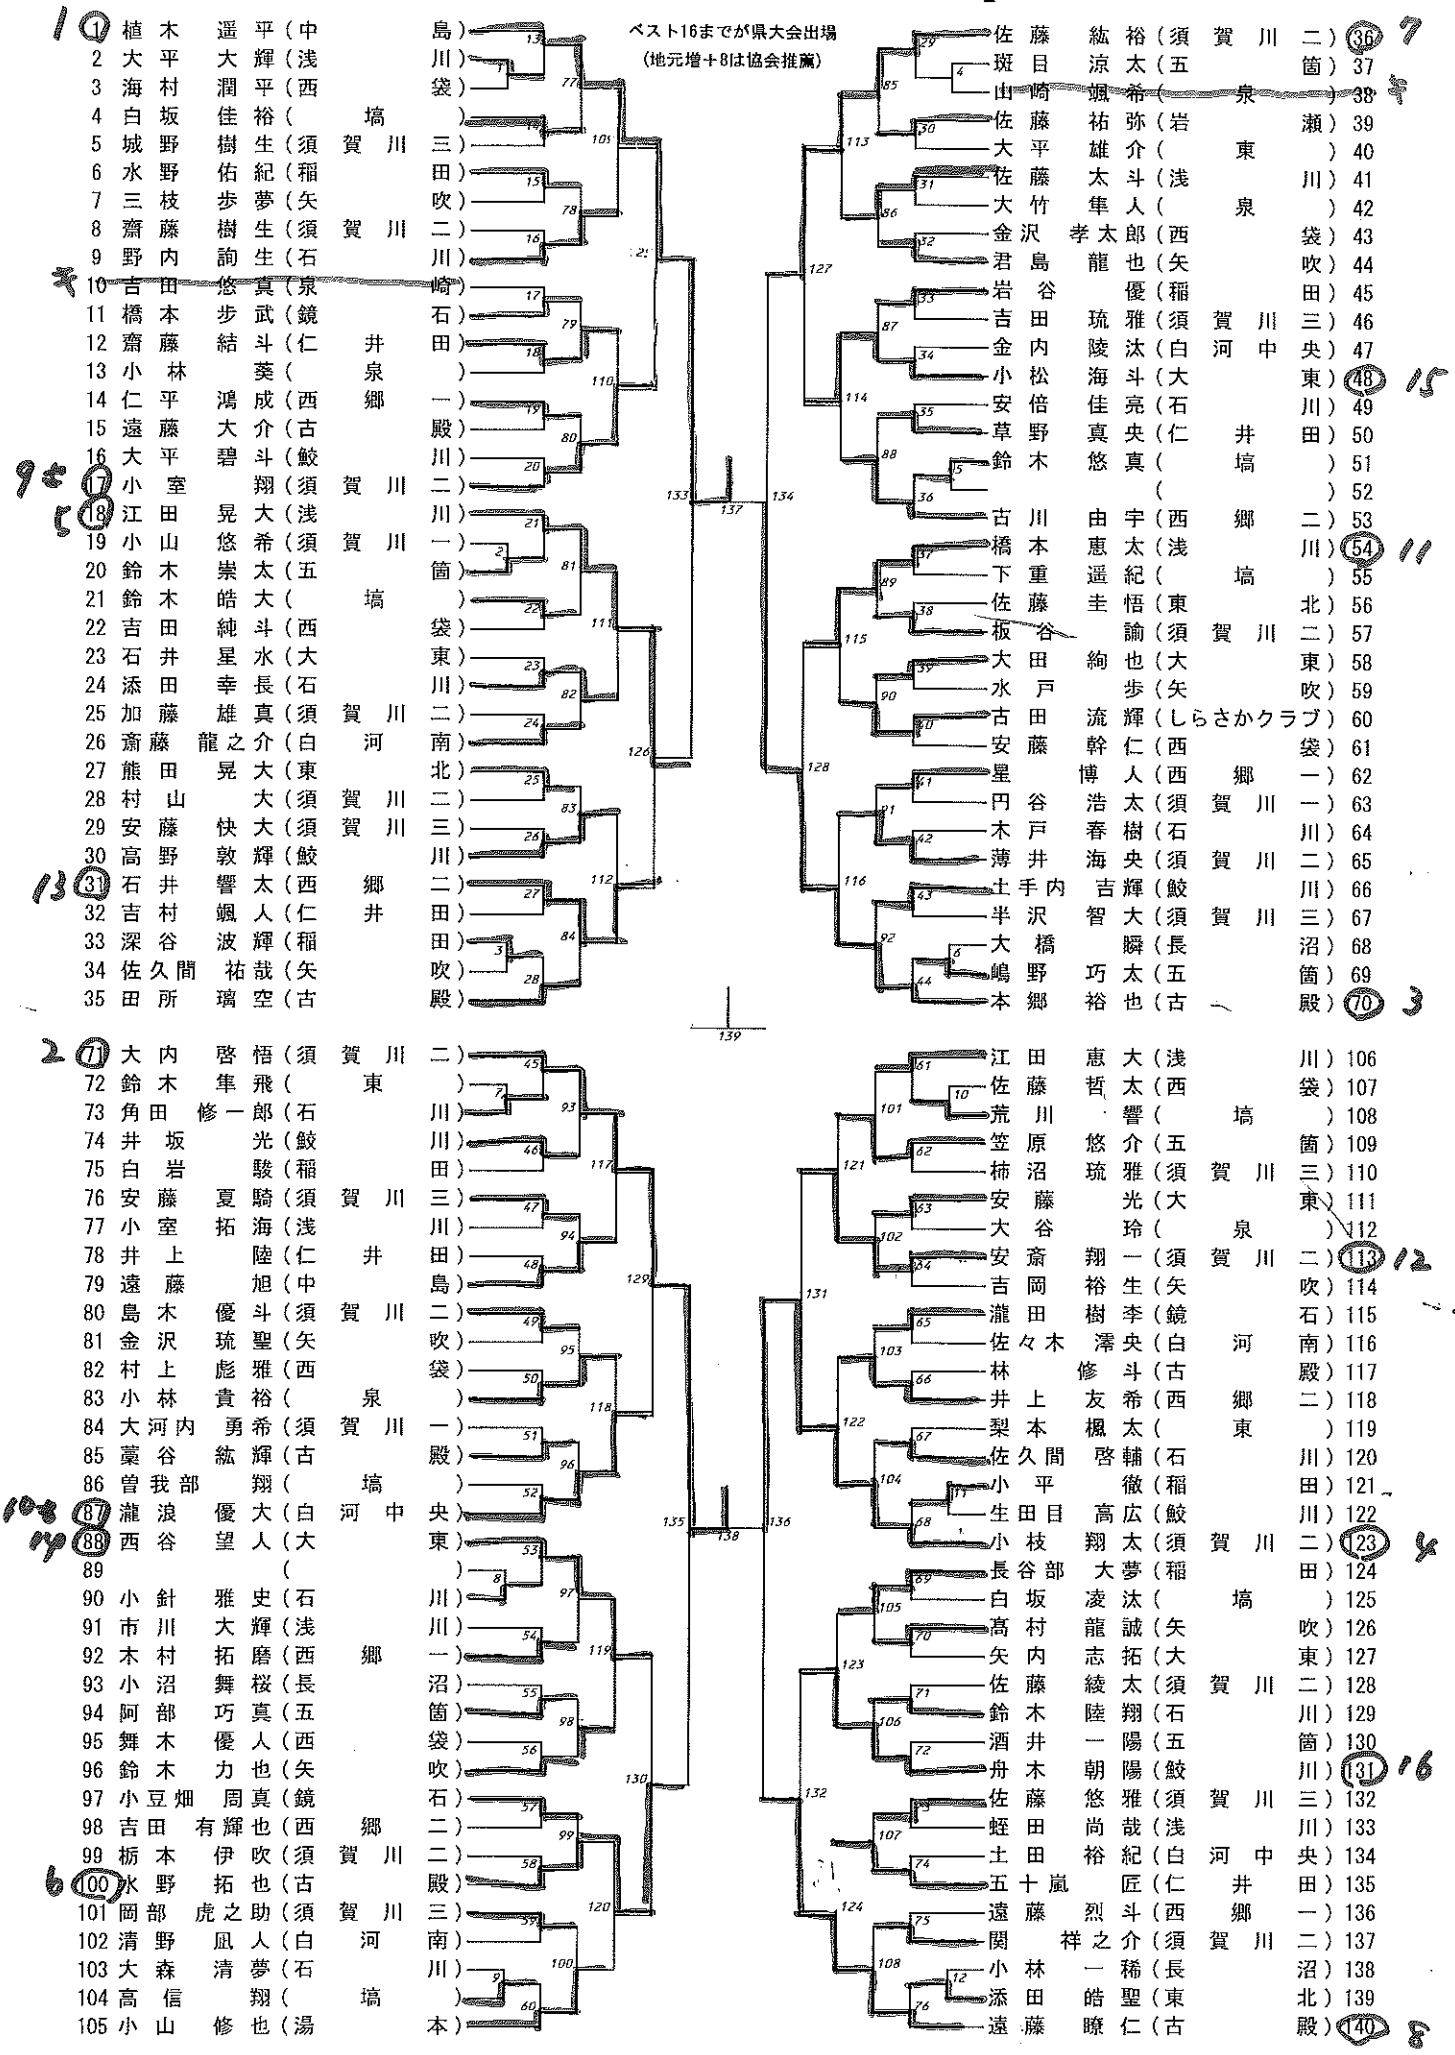

14

16

12

4

【14歳以下男子シングルス BS】

ベスト16までが県大会出場
(地元増+8は協会推薦)

【14歳以下女子シングルス GS】

52 ~