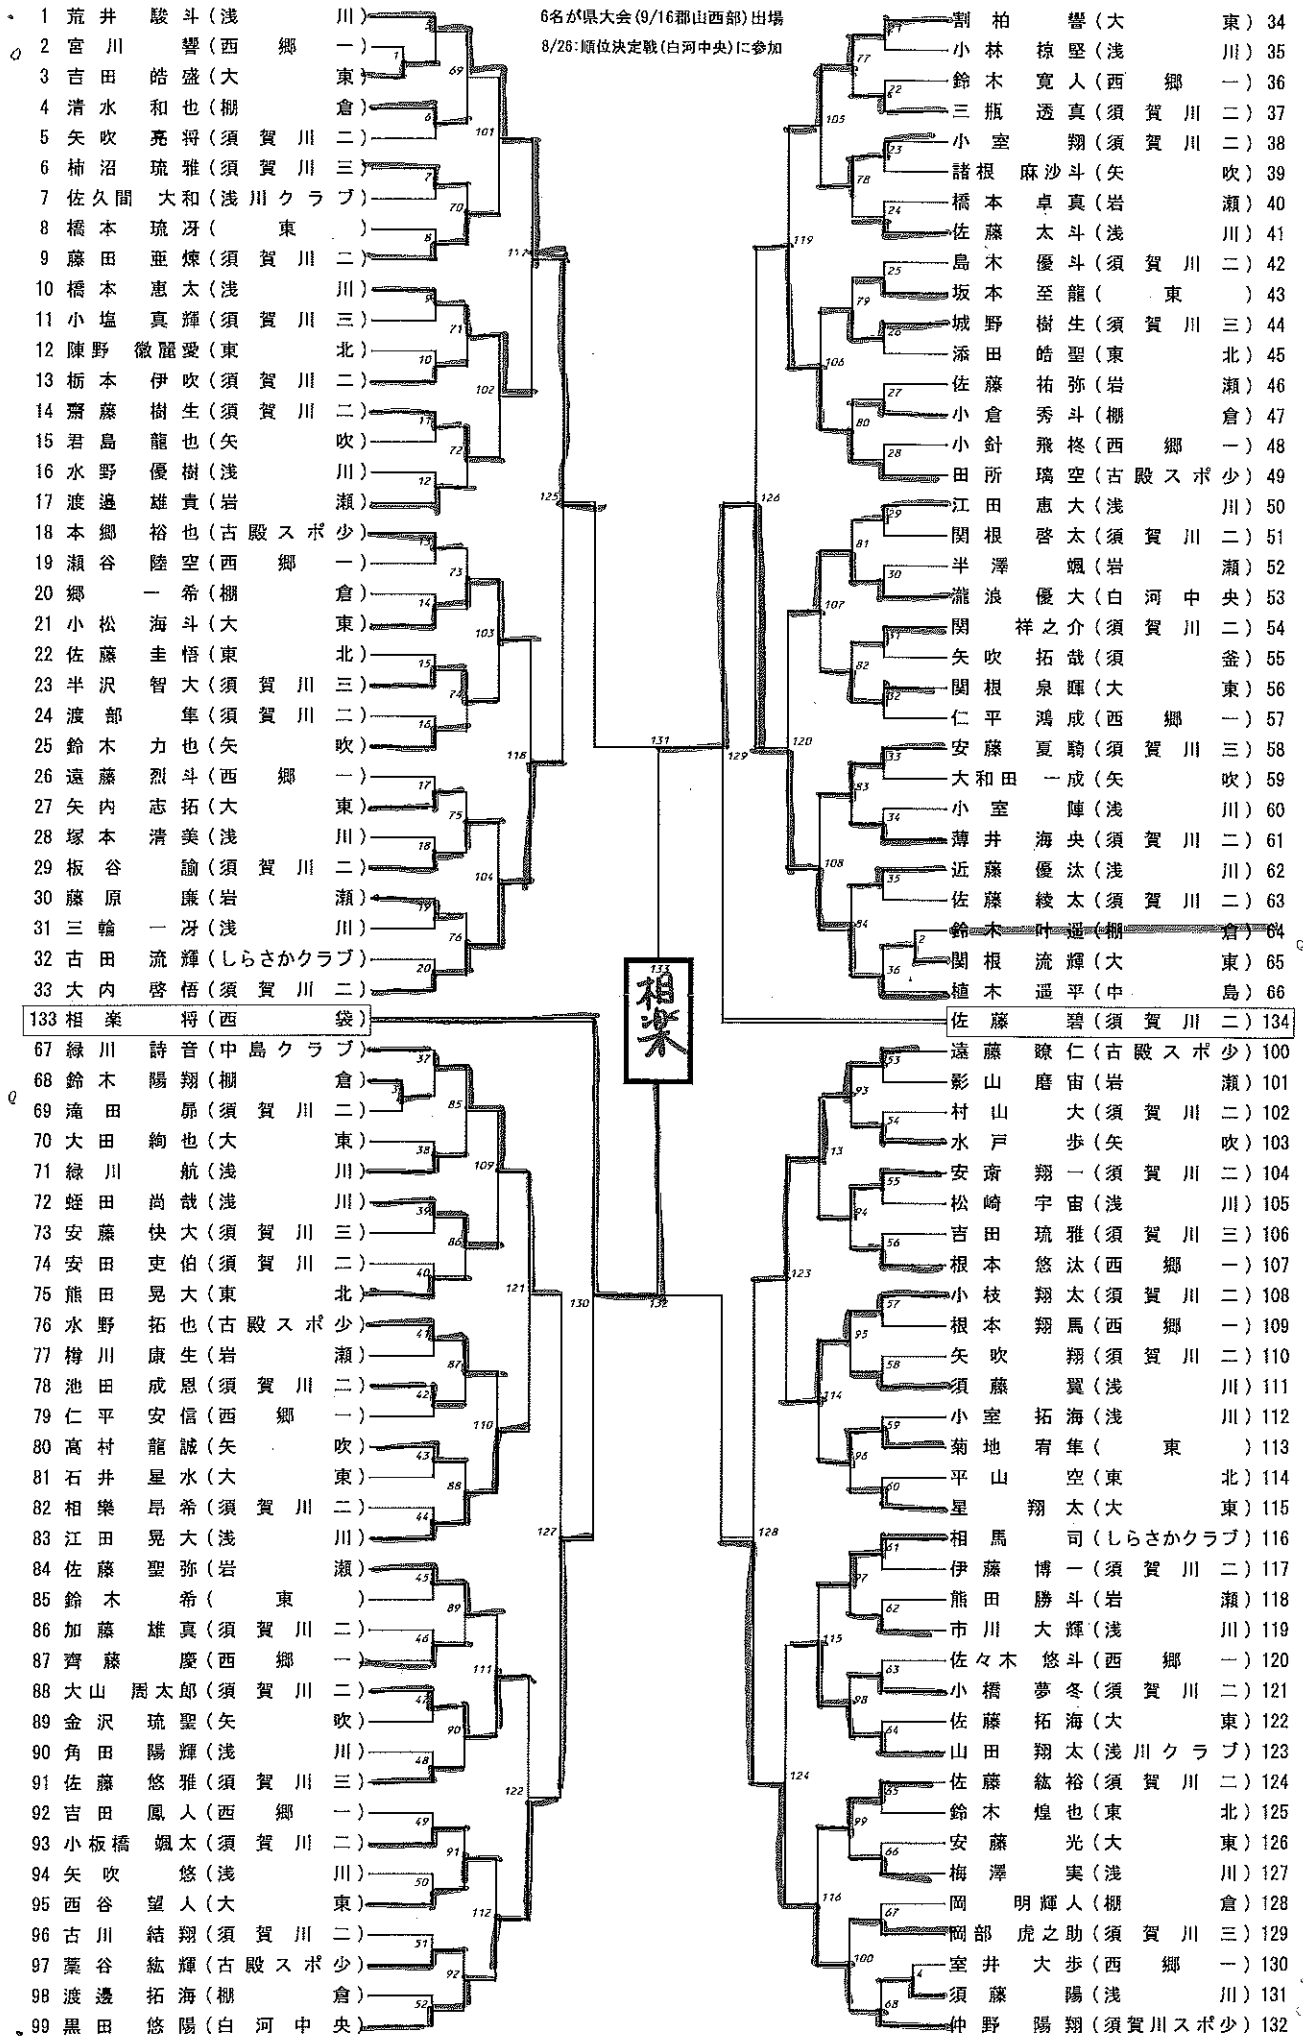

【男子ジュニアの部 中学予選】

6名が県大会(9/16郡山西部)出場
8/26:順位決定戦(白河中央)に参加

【女子ジュニア 中学予選】

4名が県大会(9/16郡山西部)出場
8/26: 順位決定戦(白河中央)に参加

7	1	橋橋 史佳(しらさかクラブ)	25	41	緑川 奈々美(古殿スポ少)	45
	2	草野 怜良(須 釜)	57	42	桑 名 楓(岩 瀬)	46
	3	吉田 夢彩(須賀川二)	26	43	中川 優茄(東 北)	47
	4	柳沼 優希(須賀川二)	73	44	春日 菜留美(須賀川二)	48
	5	丹内 亜美(矢 吹)	27	45	穂積 英里奈(しらさかクラブ)	49
	6	善方 美涼(岩 瀬)	58	46	善方 陽子(矢 吹)	50
	7	岸根 茉那(須賀川三)	3	47	西牧 優衣(浅川クラブ)	51
	8	高橋 葵(西 郷 一)	28	48	高島 萌梨(須賀川二)	52
	9	小湊 璃奈(浅 川)	30	49	高橋 瑞穂(須 釜)	53
	10	荒井 志織(東 北)	29	50	鈴木 絵里(須賀川二)	54
	11	緑河 煌(須賀川二)	59	51	緑川 綾音(中 島)	55
3	12	五十嵐 早弥香(須賀川二)	4	52	荒井 七泉(須賀川二)	56
	13	小原 海優(須 釜)	32	53	初見 歩(浅 川)	57
	14	添田 優(東 北)	31	54	本柳 花菜(西 郷 一)	58
	15	古川 円香(岩 瀬)	60	55	菟川 美奈(東 北)	59
	16	( )	74	56	( )	60
	17	中村 美紅(しらさかクラブ)	33	57	石下 奈々(須賀川三)	61
	18	志波 愛華(須賀川二)	34	58	菅野 めい(須賀川二)	62
	19	大竹 藍(矢 吹)	61	59	関根 凜(岩 瀬)	63
	20	伊藤 由華(須賀川二)	35	60	高橋 美那(須賀川二)	64
	21	緑川 愛梨(東 北)	62	61	吉村 陽香(須 釜)	65
	22	大竹 美穂(古殿スポ少)	75	62	菅野 紗幸(しらさかクラブ)	66
1	23	中島 若菜(しらさかクラブ)	36	63	佐藤 杏奈(古殿スポ少)	67
	24	矢部 天音(岩 瀬)	63	64	柳沼 優花(須賀川二)	68
	25	萩原 未南(須賀川二)	37	65	芳賀 遥(西 郷 一)	69
	26	野崎 千聖(須賀川二)	64	66	生田目 楓華(東 北)	70
	27	原 麗音奈(西 郷 一)	75	67	齋藤 真衣(須賀川二)	71
	28	藁谷 友花(須 釜)	38	68	野崎 春菜(矢 吹)	72
	29	秋山 幸菜(須賀川三)	62	69	( )	73
	30	吉田 朱莉(東 北)	39	70	大竹 菜月(岩 瀬)	74
	31	平賀 千晴(矢 吹)	63	71	吉村 和奏(須 釜)	75
	32	渡辺 有紗(岩 瀬)	76	72	八百板 愛芽(矢 吹)	76
	33	佐藤 彩(須賀川二)	38	73	中野目 暖(須賀川二)	77
5	34	小磯 陽菜乃(中 島)	63	74	熊耳 由羽(中 島)	78
	35	前田 陽葵(須賀川二)	76	75	富永 晏里(浅 川)	79
	36	佐藤 芹香(浅 川)	39	76	井野元 遥奈(須賀川二)	80
	37	滝田 裕夏(須賀川二)	64	77	寺崎 杏(岩 瀬)	81
	38	齋藤 葵(しらさかクラブ)	76	78	白坂 綾菜(浅 川)	82
	39	渡辺 愛理(岩 瀬)	39	79	鈴木 ひなた(須賀川二)	83
	40	小野 くるみ(須賀川二)	64	80	大和田 彩加(東 北)	84
	41	圓谷 香菜(須 釜)	40	81	原 和花(須賀川二)	85
	42	三島 美咲(東 北)	76	82	鈴木 遥菜(須賀川二)	86
	43	吉田 桜彩(須賀川二)	39	83	小原 怜央菜(須 釜)	87
	44	岡部 美咲(古殿スポ少)	40	84	松本 華(しらさかクラブ)	88

津波から
x

51
54-
57-
58

2