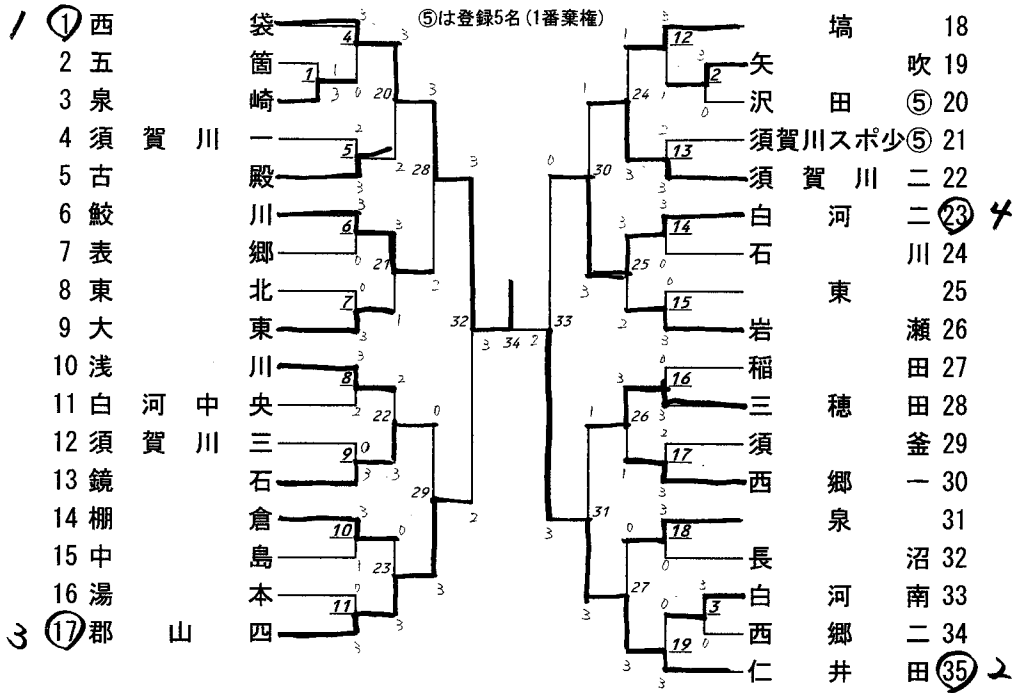

【中学男子団体】

2回戦(試合番号19)まで5番まで実施。3回戦からは3点先取。

【中学1年以下女子シングルス】

【中学女子団体】

2回戦(試合番号17)まで5番まで実施。3回戦からは3点先取。

【中学1年以下男子シングルス 1/2】

1 相楽 将(須賀川スポ少)	49	55 松本 悠(白河南)	45
2 添田 隼斗(泉)	71	65 谷田部 俊希(桐倉)	46
3 鈴木 藤弥(西郷一)	113	73 瀬和 陽亮(鏡石)	47
4 前田 凌斗(塙)	50	66 和田 駿(白河中央)	48
5 鈴木 文也(白河二)	145	67 村上 翔太(郡山四)	49
6 塩田 竜大(郡山四)	57	68 大友 稜也(塙)	50
7 和田 翔大(須賀川二)	2	69 新井 治喜(白河二)	51
8 井上 皇(中島)	114	70 円谷 一樹(西袋)	52
9 小磯 俊介(中島クラブ)	3	71 緑川 祐利(古殿)	53
10 齋藤 智哉(西袋)	56	72 小山 海里(湯本)	54
11 生方 寛基(桐倉)	107	73 吉田 裕哉(中島クラブ)	55
12 吾妻 悦樹(郡山四)	53	69 斎須 晃平(東)	56
13 佐川 竜也(飯沼)	4	70 和田 歩空(西袋)	57
14 玉川 知弥(東)	115	71 金澤 拓巳(塙)	58
15 関根 峻真(大東)	3	72 熊田 龍斗(郡山四)	59
16 ()	5	73 嶋原 隆太郎(須賀川一)	60
17 小黒 司(西袋)	146	74 遠藤 寛己(西郷一)	61
18 武田 暉(須賀川一)	58	75 塩田 智大(中島)	62
19 河野 竜斗(表郷)	116	76 兼子 健太(須賀川二)	63
20 加藤 彰梧(郡山四)	6	77 大場 涼ノ介(仁井田)	64
21 白岩 素直(石川)	56	78 遠藤 史弥(石川)	65
22 山代 悠生(矢吹)	165	79 円谷 涼雅(矢吹)	66
23 小山 師基(湯本)	54	80 関根 翔(大東)	67
24 藤田 陽紀(塙)	7	81 大竹 翔也(泉)	68
25 大崎 真生(白河中央)	111	82 林 篤志(西郷一)	69
26 石川 大輝(石川)	50	83 小枝 達矢(西袋)	70
27 鈴木 拓馬(西郷一)	147	84 有松 広太郎(東)	71
28 保住 祐磨(白河二)	53	85 河野 温人(白河二)	72
29 池上 楓(郡山四)	6	86 真松 ラベン(須賀川一)	73
30 吉田 淳(須賀川一)	116	87 矢吹 恭兵(飯沼)	74
31 緑川 海(表郷)	7	88 佐藤 碧(須賀川スポ少)	75
32 大槻 涼人(西袋)	60	89 緑川 衛(泉崎)	76
33 加藤 慎也(桐倉)	61	90 芳賀 琉晟(郡山四)	77
34 舟木 太陽(飯沼)	119	91 関根 健人(矢吹)	78
35 齋藤 知哉(白河二)	70	92 秋 龍誠(仁井田)	79
36 武藤 光紀(西袋)	119	93 小林 凌大(郡山四)	80
37 小針 瑠斗(中島)	11	94 深谷 昭徳(西袋)	81
38 熊田 暉(岩瀬)	6	95 高橋 一碩(桐倉)	82
39 古川 翔(郡山四)	148	96 田中 滯都(西郷一)	83
40 齋藤 俊輔(須賀川二)	63	97 鈴木 貴大(白河二)	84
41 鈴木 涼平(東)	120	98 鈴木 敦也(塙)	85
42 根本 優毅(仁井田)	72	99 諸岡 航太(石川)	86
43 緑川 京斗(塙)	64	100 近藤 明日都(表郷)	87
44 酒井 陸(矢吹)	128	101 吉田 朋広(須賀川二)	88