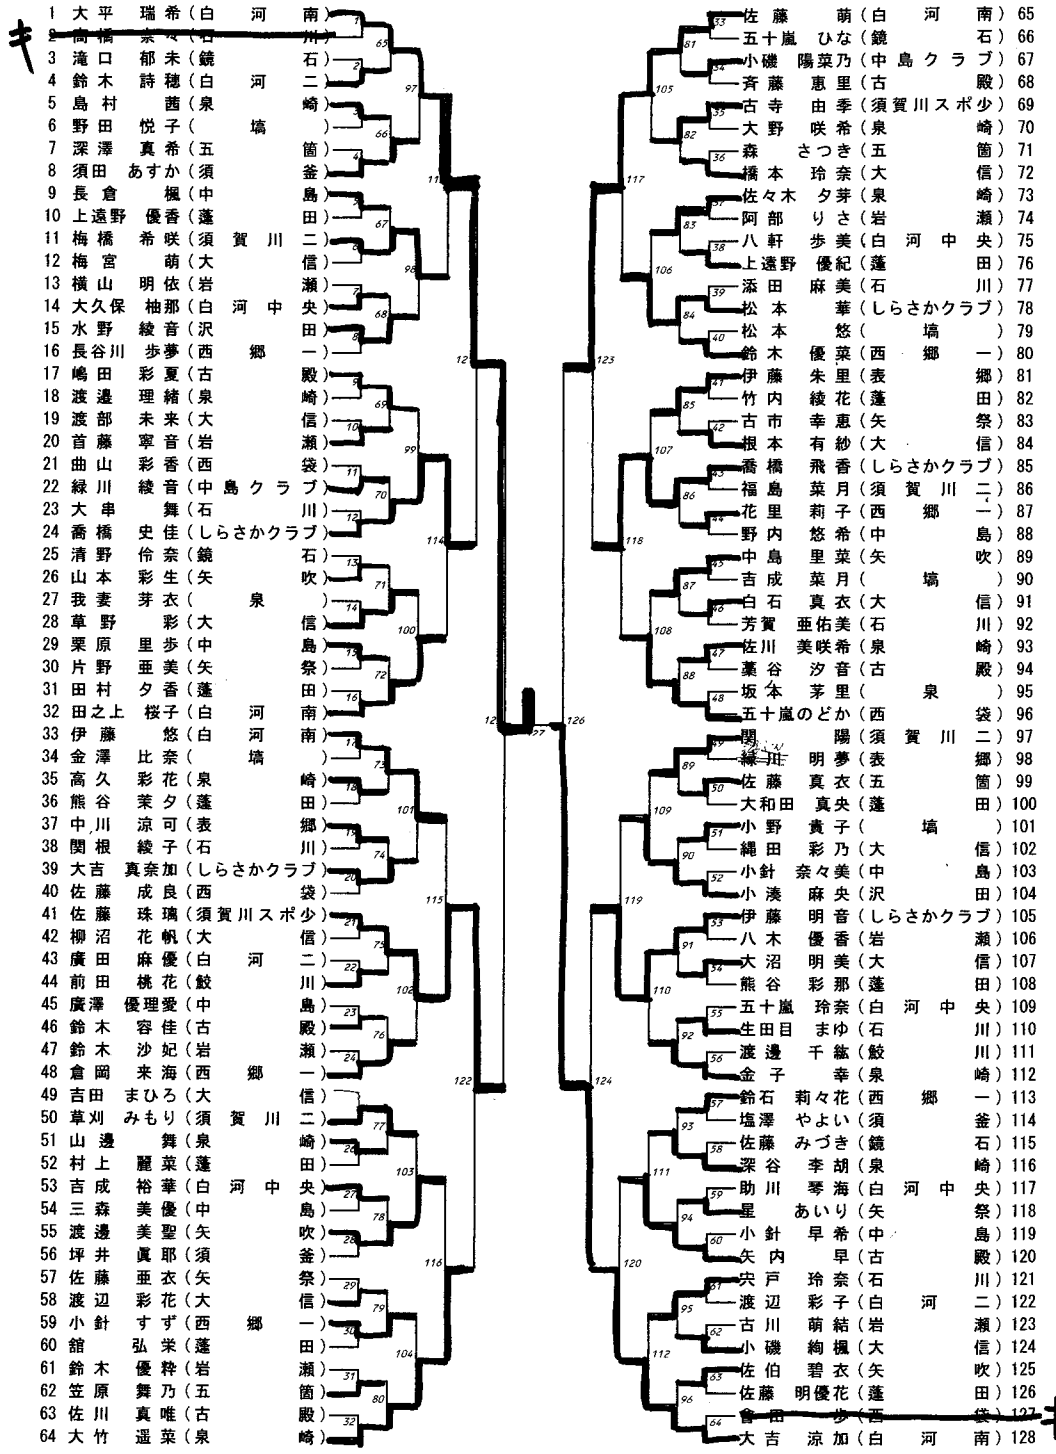

【中学男子団体】

2回戦(試合番号19)まで5番まで実施。3回戦からは3点先取。

【中学1年以下女子シングルス】

【中学女子団体】

2回戦(試合番号17)まで5番まで実施。3回戦からは3点先取。

【中学1年以下男子シングルス 1/2】

1 相楽 将(須賀川スポ少)	49	55 松本 悠(白河南)	45
2 添田 隼斗(泉)	71	65 谷田部 俊希(桐倉)	46
3 鈴木 藤弥(西郷一)	113	73 瀬和 陽亮(鏡石)	47
4 前田 凌斗(塙)	50	66 和田 駿(白河中央)	48
5 鈴木 文也(白河二)	145	67 村上 翔太(郡山四)	49
6 塩田 竜大(郡山四)	57	68 大友 稜也(塙)	50
7 和田 翔大(須賀川二)	2	69 新井 治喜(白河二)	51
8 井上 皇(中島)	114	70 円谷 一樹(西袋)	52
9 小磯 俊介(中島クラブ)	3	71 緑川 祐利(古殿)	53
10 齋藤 智哉(西袋)	56	72 小山 海里(湯本)	54
11 生方 寛基(桐倉)	107	73 吉田 裕哉(中島クラブ)	55
12 吾妻 悦樹(郡山四)	53	69 斎須 晃平(東)	56
13 佐川 竜也(飯沼)	4	70 和田 歩空(西袋)	57
14 玉川 知弥(東)	115	71 金澤 拓巳(塙)	58
15 関根 峻真(大東)	3	72 熊田 龍斗(郡山四)	59
16 ()	5	73 嶋原 隆太郎(須賀川一)	60
17 小黒 司(西袋)	146	74 遠藤 寛己(西郷一)	61
18 武田 暉(須賀川一)	58	75 塩田 智大(中島)	62
19 河野 竜斗(表郷)	116	76 兼子 健太(須賀川二)	63
20 加藤 彰梧(郡山四)	6	77 大場 涼ノ介(仁井田)	64
21 白岩 素直(石川)	56	78 遠藤 史弥(石川)	65
22 山代 悠生(矢吹)	165	79 円谷 涼雅(矢吹)	66
23 小山 師基(湯本)	54	80 関根 翔(大東)	67
24 藤田 陽紀(塙)	7	81 大竹 翔也(泉)	68
25 大崎 真生(白河中央)	111	82 林 篤志(西郷一)	69
26 石川 大輝(石川)	50	83 小枝 達矢(西袋)	70
27 鈴木 拓馬(西郷一)	147	84 有松 広太郎(東)	71
28 保住 祐磨(白河二)	53	85 河野 温人(白河二)	72
29 池上 楓(郡山四)	6	86 真松 ラベン(須賀川一)	73
30 吉田 淳(須賀川一)	116	87 矢吹 恭兵(飯沼)	74
31 緑川 海(表郷)	7	88 佐藤 碧(須賀川スポ少)	75
32 大槻 涼人(西袋)	60	89 緑川 衛(泉崎)	76
33 加藤 慎也(桐倉)	61	90 芳賀 琉晟(郡山四)	77
34 舟木 太陽(飯沼)	119	91 関根 健人(矢吹)	78
35 齋藤 知哉(白河二)	70	92 秋 龍誠(仁井田)	79
36 武藤 光紀(西袋)	119	93 小林 凌大(郡山四)	80
37 小針 瑠斗(中島)	11	94 深谷 昭徳(西袋)	81
38 熊田 暉(岩瀬)	6	95 高橋 一碩(桐倉)	82
39 古川 翔(郡山四)	148	96 田中 滯都(西郷一)	83
40 齋藤 俊輔(須賀川二)	63	97 鈴木 貴大(白河二)	84
41 鈴木 涼平(東)	120	98 鈴木 敦也(塙)	85
42 根本 優毅(仁井田)	72	99 諸岡 航太(石川)	86
43 緑川 京斗(塙)	64	100 近藤 明日都(表郷)	87
44 酒井 陸(矢吹)	128	101 吉田 朋広(須賀川二)	88