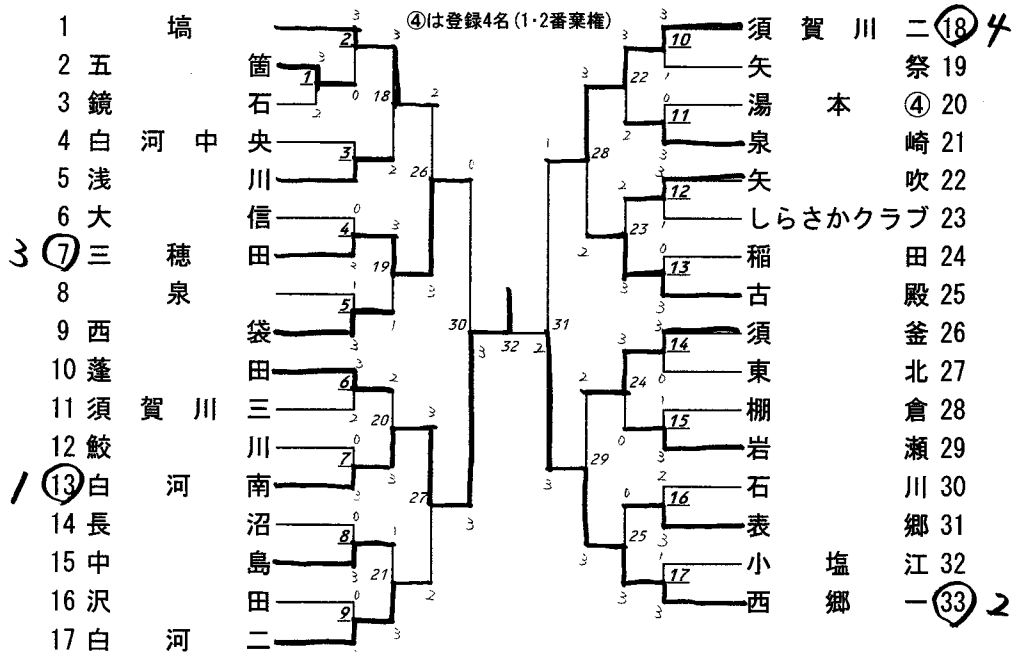

【中学男子団体】

2回戦(試合番号19)まで5番まで実施。3回戦からは3点先取。

【中学1年以下女子シングルス】

【中学女子団体】

2回戦(試合番号17)まで5番まで実施。3回戦からは3点先取。

【中学1年以下男子シングルス 1/2】

1 相楽 将(須賀川スポ少)	49	55 松本 悠(白河南)	45
2 添田 隼斗(泉)	71	65 谷田部 俊希(桐倉)	46
3 鈴木 藤弥(西郷一)	113	73 瀬和 陽亮(鏡石)	47
4 前田 凌斗(塙)	50	66 和田 駿(白河中央)	48
5 鈴木 文也(白河二)	145	67 村上 翔太(郡山四)	49
6 塩田 竜大(郡山四)	57	68 大友 稜也(塙)	50
7 和田 翔大(須賀川二)	2	69 新井 治喜(白河二)	51
8 井上 皇(中島)	114	70 円谷 一樹(西袋)	52
9 小磯 俊介(中島クラブ)	3	71 緑川 祐利(古殿)	53
10 齋藤 智哉(西袋)	56	72 小山 海里(湯本)	54
11 生方 寛基(桐倉)	107	73 吉田 裕哉(中島クラブ)	55
12 吾妻 悦樹(郡山四)	53	69 斎須 晃平(東)	56
13 佐川 竜也(飯沼)	4	70 和田 歩空(西袋)	57
14 玉川 知弥(東)	115	71 金澤 拓巳(塙)	58
15 関根 峻真(大東)	3	72 熊田 龍斗(郡山四)	59
16 ()	5	73 嶋原 隆太郎(須賀川一)	60
17 小黒 司(西袋)	146	74 遠藤 寛己(西郷一)	61
18 武田 暉(須賀川一)	58	75 塩田 智大(中島)	62
19 河野 竜斗(表郷)	116	76 兼子 健太(須賀川二)	63
20 加藤 彰梧(郡山四)	6	77 大場 涼ノ介(仁井田)	64
21 白岩 素直(石川)	56	78 遠藤 史弥(石川)	65
22 山代 悠生(矢吹)	165	79 円谷 涼雅(矢吹)	66
23 小山 師基(湯本)	54	80 関根 翔(大東)	67
24 藤田 陽紀(塙)	7	81 大竹 翔也(泉)	68
25 大崎 真生(白河中央)	111	82 林 篤志(西郷一)	69
26 石川 大輝(石川)	50	83 小枝 達矢(西袋)	70
27 鈴木 拓馬(西郷一)	147	84 有松 広太郎(東)	71
28 保住 祐磨(白河二)	53	85 河野 温人(白河二)	72
29 池上 楓(郡山四)	6	86 真松 ラベン(須賀川一)	73
30 吉田 淳(須賀川一)	116	87 矢吹 恭兵(飯沼)	74
31 緑川 海(表郷)	7	88 佐藤 碧(須賀川スポ少)	75
32 大槻 涼人(西袋)	60	89 緑川 衛(泉崎)	76
33 加藤 慎也(桐倉)	61	90 芳賀 琉晟(郡山四)	77
34 舟木 太陽(飯沼)	119	91 関根 健人(矢吹)	78
35 齋藤 知哉(白河二)	70	92 秋 龍誠(仁井田)	79
36 武藤 光紀(西袋)	119	93 小林 凌大(郡山四)	80
37 小針 瑠斗(中島)	11	94 深谷 昭徳(西袋)	81
38 熊田 暉(岩瀬)	6	95 高橋 一碩(桐倉)	82
39 古川 翔(郡山四)	148	96 田中 滯都(西郷一)	83
40 齋藤 俊輔(須賀川二)	63	97 鈴木 貴大(白河二)	84
41 鈴木 涼平(東)	120	98 鈴木 敦也(塙)	85
42 根本 優毅(仁井田)	72	99 諸岡 航太(石川)	86
43 緑川 京斗(塙)	64	100 近藤 明日都(表郷)	87
44 酒井 陸(矢吹)	128	101 吉田 朋広(須賀川二)	88